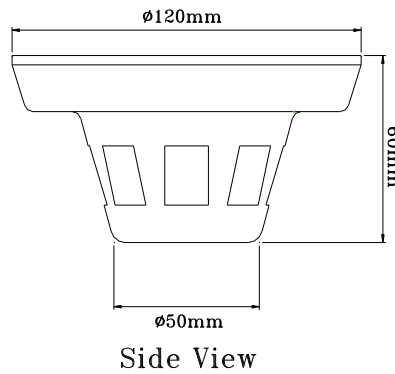

彩色偵煙型攝影機

PRO TAIL TECHNOLOGY CO., LTD.

		彩色偵煙型攝影機
型號		2611
攝像元件		SONY 1/3" Normal-Resolution CCD sensor
攝像圖素		510(H)*492(V)
解析度		水平 420 條
最低照度		0.2 LUX @ F2.0
自動白平衡		2500k ~ 9500k
信號/雜訊比		50dB 以上
電子快門		自動 1 / 60 ~ 1 / 100,000 秒
增益控制		自動 最大可至36dB
鏡頭		3.7 mm @F2.0
伽瑪系數		0.45
掃瞄系統		2:1交織掃瞄
同步方式		內同步
視頻輸出		1 Vp-p / 75 Ohms
使用電源		DC 12V / 210 mA
操作溫度		-10°C ~ 50°C